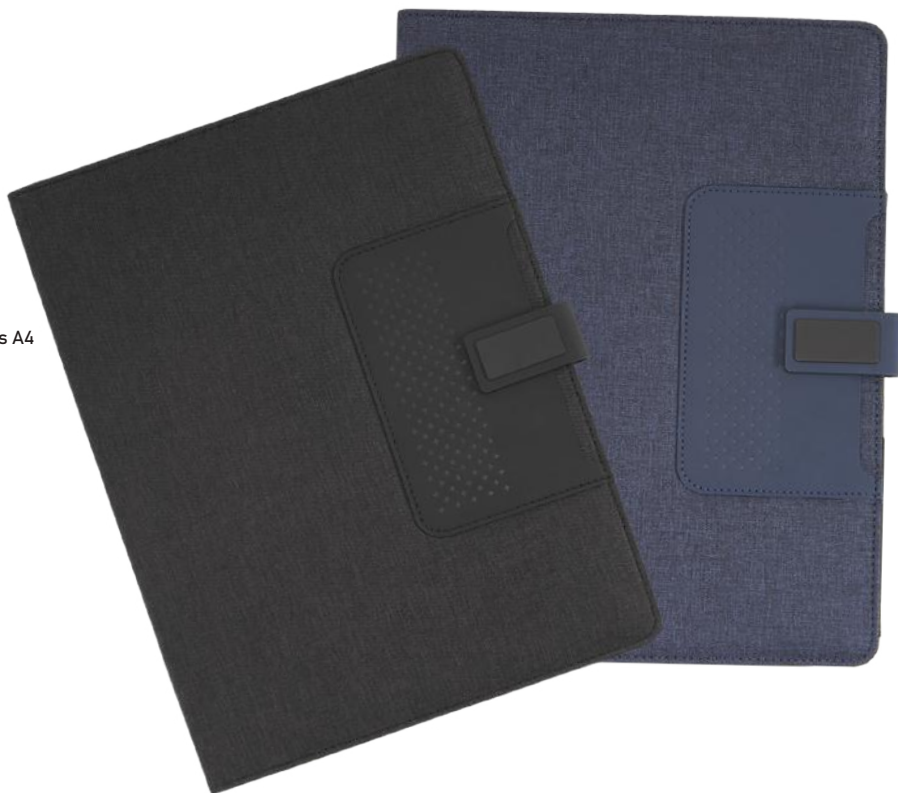

PC900

Pasta executiva

- 480g
- 31x23,8x2cm
- Capa almofadada em poliéster
- Bloco de anotações com 20 folhas pautadas A4
- Plástica