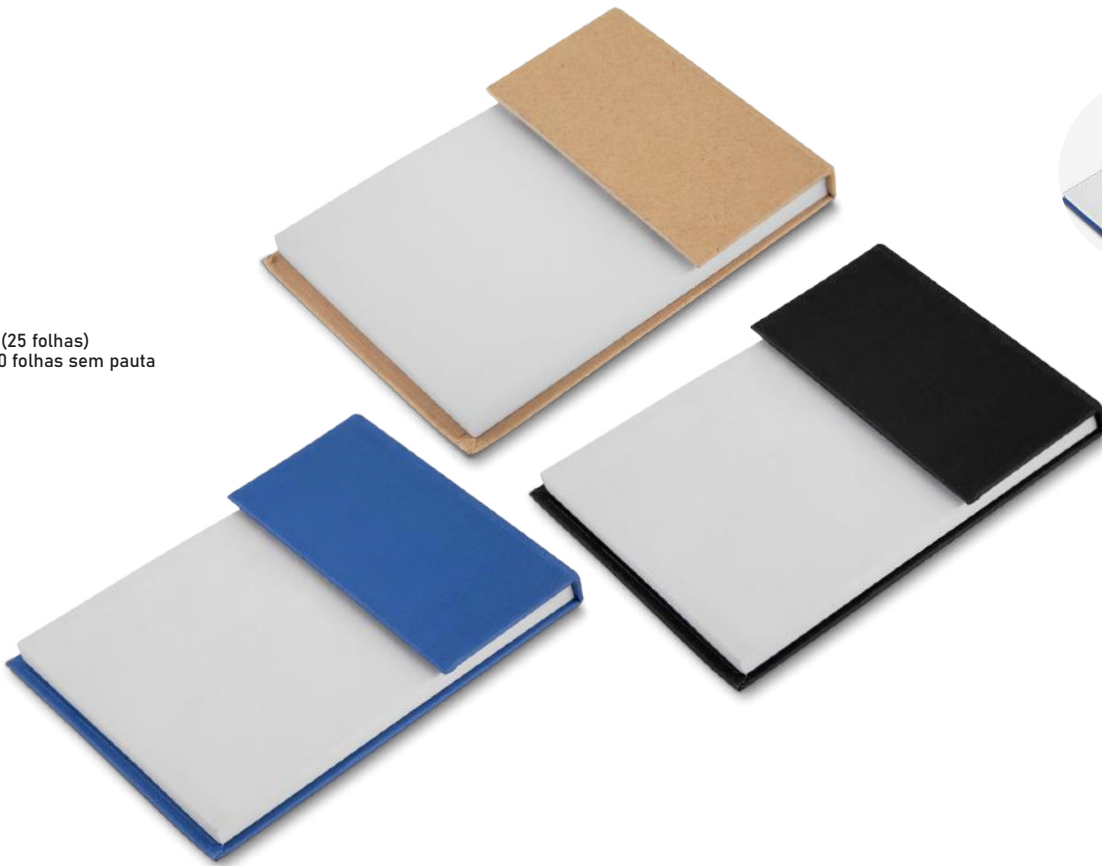

BLO22

Mini caderno

- 128g
- PU
- 16x10x2cm
- Plástica
- 6 Sticky notes (25 folhas)
  + miolo com 80 folhas sem pauta