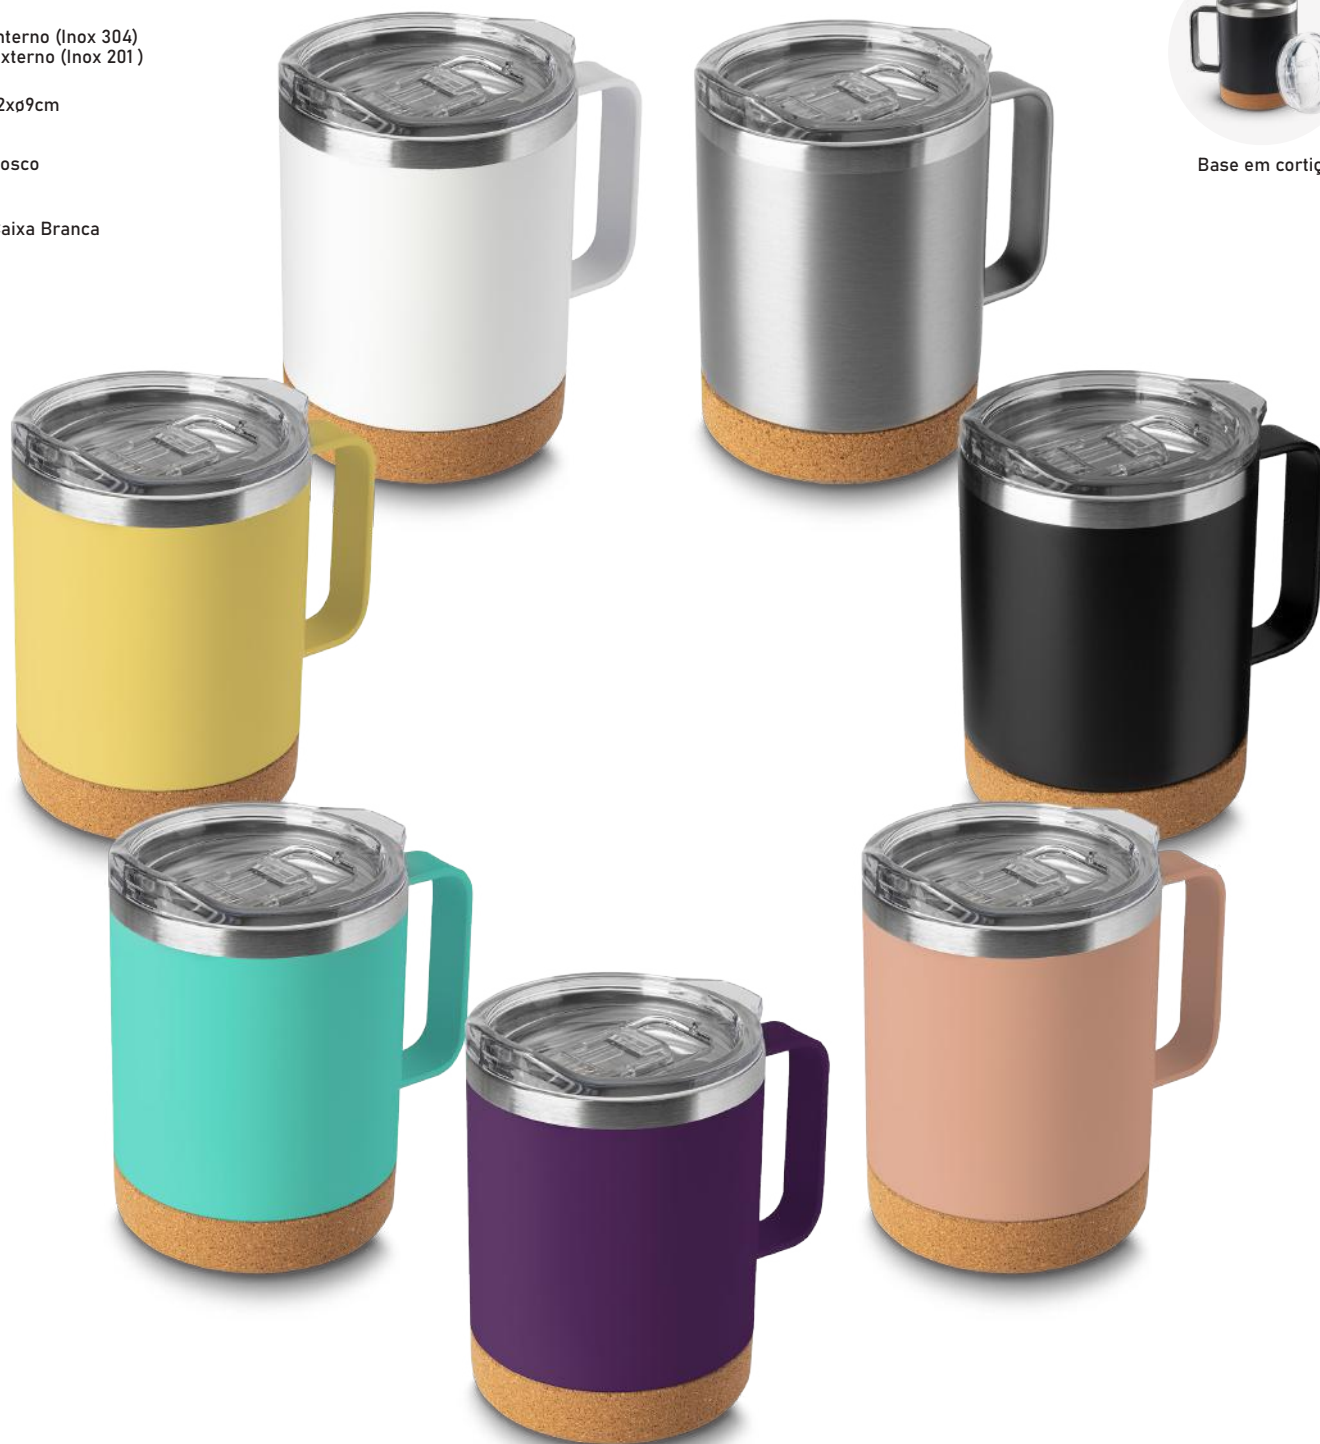

-  350ml
-  159g
-  Interno (Inox 304)
Externo (Inox 201)
-  11,3xø8cm
-  Brilho
-  Plástico bolha
+ caixa branca

NOVAS CORES

CA8500

Caneca Térmica

Parede Dupla

-  285g
-  350ml
-  Interno (Inox 304)
Externo (Inox 201)
-  12xø9cm
-  Fosco
-  Caixa Branca